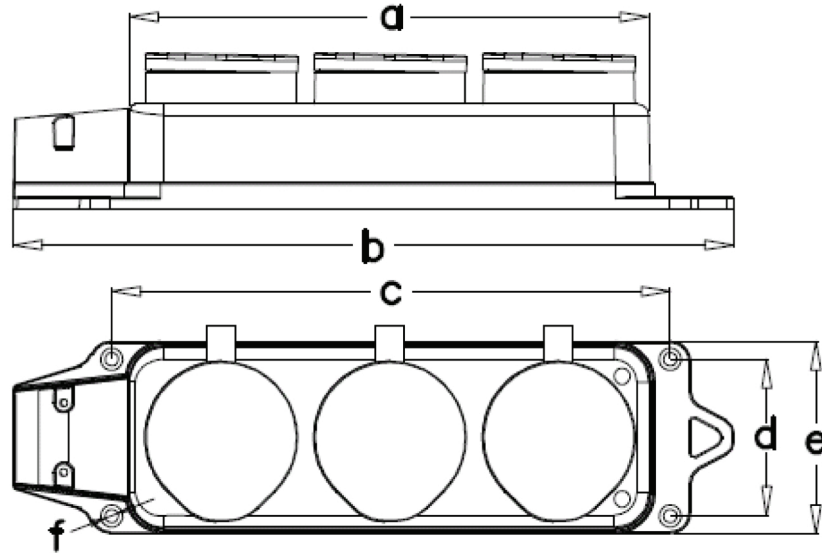

■ 3101-308-0300 / 1x16A KAÜÇUK ÜÇLÜ GRUP PRİZ  
1x16A RUBBER THREE WAY GROUP SOCKET

Ambalaj Mik.  
Pack Unit

8

Ağırlık  
Weight

260

Ölçüler / Dimensions

a	178	d	54
b	248	e	68
c	192	f	5